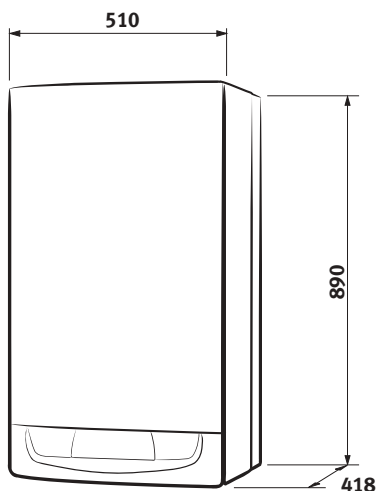

### ISOFAST C/F 35 E-A

Fő méretek (mm):

			ISOFAST C/F 35 E-A
Teljesítmény tartomány	kW		12,2-34,6
Tartós melegvíz hozam ( $\Delta t = 25\text{ °C}$ )	l/perc		20
Égéstermék elvezető	kéményes	mm	$\varnothing 140$
	zárt égésterű	mm	100/60, 125/80, 80/80
Elektromos védettség			IPX4D
Fő méretek: magasság / szélesség / mélység	mm		890 / 510 / 418
Súly	kg		C=51, F=54