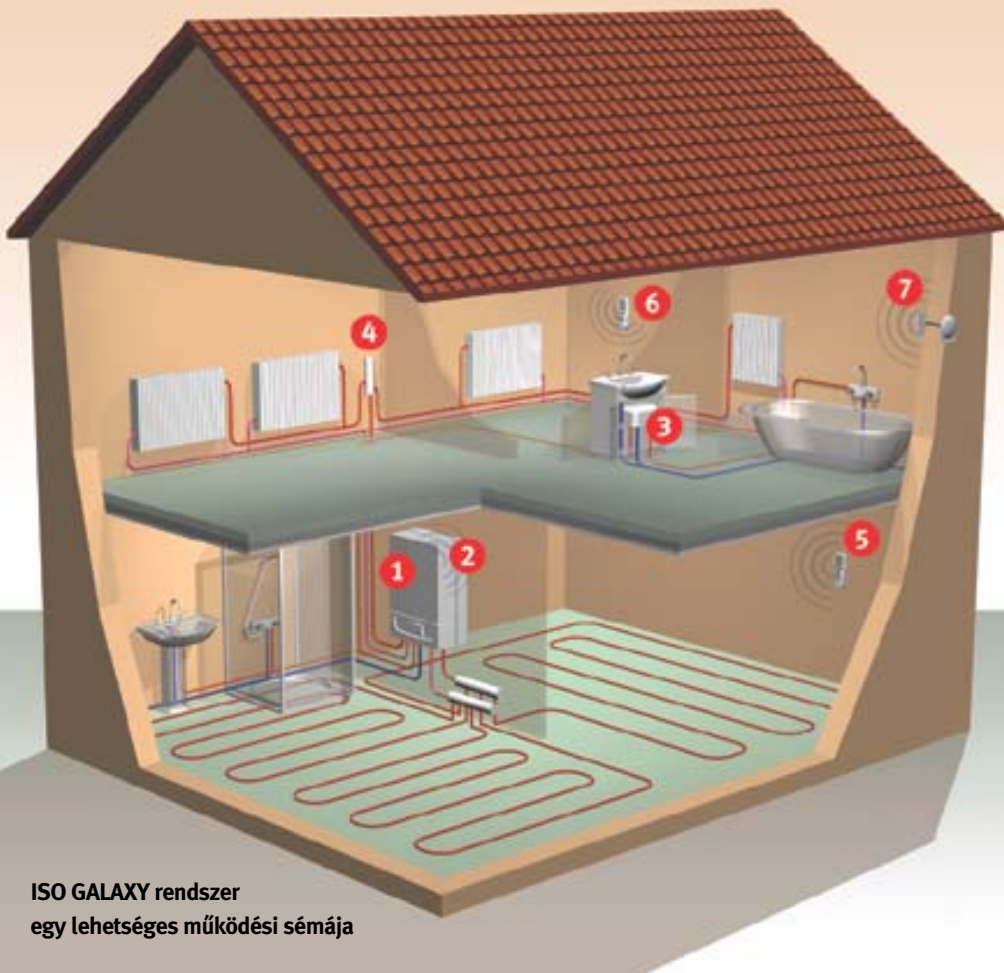

### ISOFLOOR padlófűtési modul

A teljesen önállóan működő padlófűtési kör összes egységét tartalmazza a kazánal azonos magasságú és szélességű keretbe építve. A modult a falra szereljük, majd erre helyezük fel a kazánt, és végül az egységes esztétikus burkolatot. A modul gyorsan szerelhető, a felhelyezés után csupán a bekötéseket kell elvégezni. A modul szükség esetén a falba is süllyeszthető, csökkentve ezzel a kazán mélységi méretét.

### Külső hőmérséklet érzékelő

A külső hőmérsékletről történő szabályozáshoz (vezeték nélküli)

### Telefon modul

A telefon modul a kazánt készenléti állapotból automatikus üzemi állapotba vagy üzemi állapotból készenléti állapotba helyezi.

### Super HMV komfort készlet

Szigetelt melegvíz tároló szerelőkészlettel egyidejű nagy HMV igény kielégítésére, ahol az átfolyós kombi szolgáltatás már nem elegendő (75, 100 és 150 literes méretben falra szerelhető).